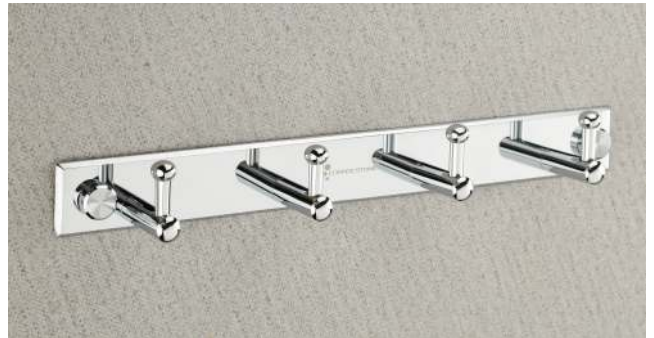

● LC 013 (CP) ₹ 2409

BRASS HOOK

HS 001	2 HOOK	₹ 319
HS 002	3 HOOK	₹ 469
HS 003	4 HOOK	₹ 629
HS 004	5 HOOK	₹ 779
HS 005	6 HOOK	₹ 929

ZELING

CELTO

ALDO

SENTO

ORRIS