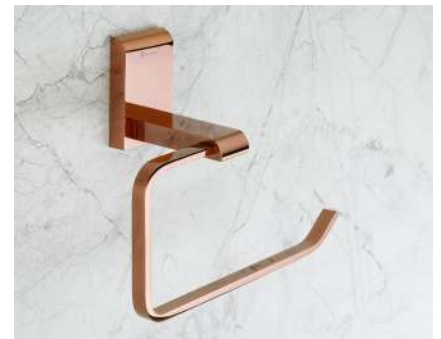

NAPKIN RING

- PC 006 (CP) ₹ 1219
- PRG 006 (PVD) ₹ 2089
- PSG 006 (PVD) ₹ 2089
- PB 006 (PVD) ₹ 2259